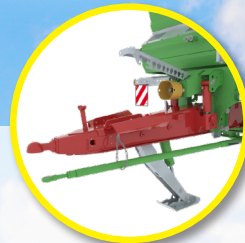

# Ferti-SPACE2 HORIZON

## El esparcidor JOSKIN de precisión para profesionales

- Caja cónica
- Ancho del paso del material: 2 130 mm
- Altura del paso: 1 765 mm (2 cilindros) o 1 885 mm (3 cilindros)

- Gestión completa de las funciones electrohidráulicas
- DPA de precisión

- Suspensión Hidro-Tándem/Tridem
- Recorrido de ejes: 250 mm

- Lanza oleoneumática
- Patín hidráulico central empotrado en la lanza

Indicador visual del apriete de las tuercas de ruedas