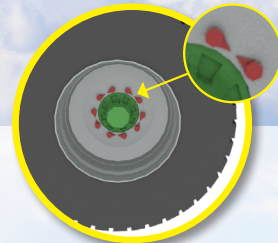

## El esparcidor JOSKIN de precisión para profesionales

- Caja cónica
- Ancho del paso del material: 2 130 mm
- Altura del paso: 1 765 mm (2 cilindros) o 1 885 mm (3 cilindros)

- Gestión completa de las funciones electrohidráulicas
- DPA de precisión

- Suspensión Hidro-Tándem/Tridem
- Recorrido de ejes: 250 mm

- Lanza oleoneumática
- Patín hidráulico central empotrado en la lanza

Indicador visual del apriete de las tuercas de ruedas