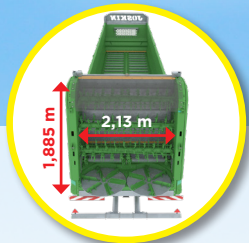

## El esparcidor JOSKIN de precisión para profesionales

- Caja cónica
- Ancho del paso del material: 2 130 mm
- Altura del paso: 1 765 mm (2 cilindros) o 1 885 mm (3 cilindros)

- Gestión completa de las funciones electrohidráulicas
- DPA de precisión

- Suspensión Hidro-Tándem/Tridem
- Recorrido de ejes: 250 mm

- Lanza oleoneumática
- Patín hidráulico central empotrado en la lanza

Indicador visual del apriete de las tuercas de ruedas